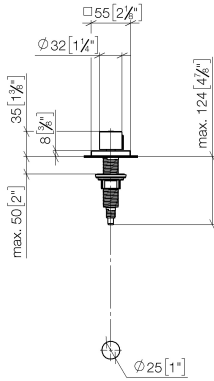

Accionamiento excéntrico manual con maneta de control giratoria - Dark
Platinum cepillado

LOT

10 711 970

- Accionamiento para un fregadero
- Se incluye adaptador para el tiro Bowden

Encaja con LOT

	Dark Platinum cepillado	10 711 970-99
	Cromo	10 711 970-00
	Platino cepillado	10 711 970-06
	Platino	10 711 970-08
	Latón (Oro 23k)	10 711 970-09
	Dark Chrome	10 711 970-19
	Latón cepillado (Oro 23k)	10 711 970-28
	Negro mate	10 711 970-33
	Champagne cepillado (Oro 22k)	10 711 970-46
	Champagne (Oro 22k)	10 711 970-47
	Cromo cepillado	10 711 970-93

Accionamiento excéntrico manual con maneta de control giratoria - Dark
Platinum cepillado

LOT

10 711 970
mm [inches]

Accionamiento excéntrico manual con maneta de control giratoria - Dark
Platinum cepillado

LOT

10 711 970

Piezas para otros
acabados pueden
encontrarse aquí:
Cromo

Lista de piezas de recambios

N°	Número de artículo	Denominación	Cantidad de montaje	Plazo de entrega
1	09 20 97 030-99	manilla	1	30
2	90 12 12 002 00 90	manguito de engaste	1	2
3	09 27 87 007-99	roseta	1	30
4	90 14 10 043 00 90	sello	1	2
5	09 14 10 042 90	sello	1	2
6	09 29 06 087-99	husillo	1	-
Ya no se puede pedir el repuesto, solicite el artículo de repuesto.				
7	04 30 01 029 00 90	adaptador	1	2
8	09 24 03 175 90	adaptador	1	2
9	09 11 10 073-07	racor	1	30
10	09 11 10 074-07	racor	1	30
11	09 11 10 079-07	racor	1	30
12	09 30 11 087 90	disco	1	2
13	09 23 30 024-07	tuerca	1	30