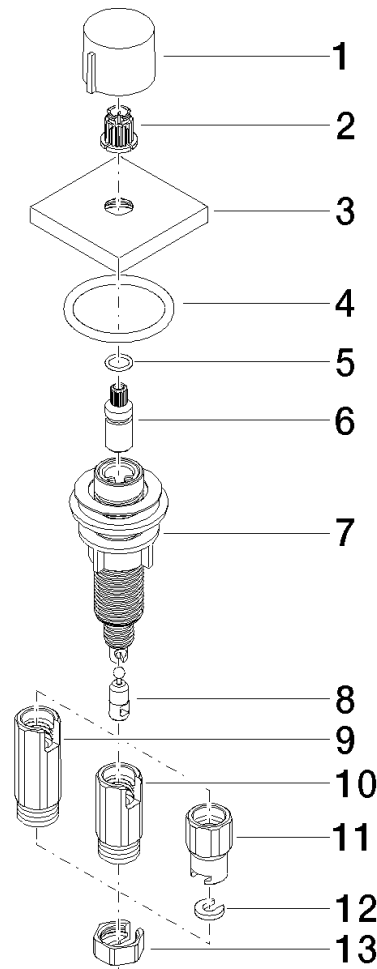

Accionamiento excéntrico manual con maneta de control giratoria - Dark
Platinum cepillado

LOT

10 711 970

- Accionamiento para un fregadero
- Se incluye adaptador para el tiro Bowden

Encaja con LOT

	Dark Platinum cepillado	10 711 970-99
	Cromo	10 711 970-00
	Platino cepillado	10 711 970-06
	Platino	10 711 970-08
	Latón (Oro 23k)	10 711 970-09
	Dark Chrome	10 711 970-19
	Latón cepillado (Oro 23k)	10 711 970-28
	Negro mate	10 711 970-33
	Champagne cepillado (Oro 22k)	10 711 970-46
	Champagne (Oro 22k)	10 711 970-47
	Cromo cepillado	10 711 970-93

Accionamiento excéntrico manual con maneta de control giratoria - Dark
Platinum cepillado

LOT

10 711 970
mm [inches]

Accionamiento excéntrico manual con maneta de control giratoria - Dark
Platinum cepillado

LOT

10 711 970

Piezas para otros
acabados pueden
encontrarse aquí:
Cromo

Lista de piezas de recambios

N°	Número de artículo	Denominación	Cantidad de montaje	Plazo de entrega
1	09 20 97 030-99	manilla	1	30
2	90 12 12 002 00 90	manguito de engaste	1	2
3	09 27 87 007-99	roseta	1	30
4	90 14 10 043 00 90	sello	1	2
5	09 14 10 042 90	sello	1	2
6	09 29 06 087-99	husillo	1	-
Ya no se puede pedir el repuesto, solicite el artículo de repuesto.				
7	04 30 01 029 00 90	adaptador	1	2
8	09 24 03 175 90	adaptador	1	2
9	09 11 10 073-07	racor	1	30
10	09 11 10 074-07	racor	1	30
11	09 11 10 079-07	racor	1	30
12	09 30 11 087 90	disco	1	2
13	09 23 30 024-07	tuerca	1	30